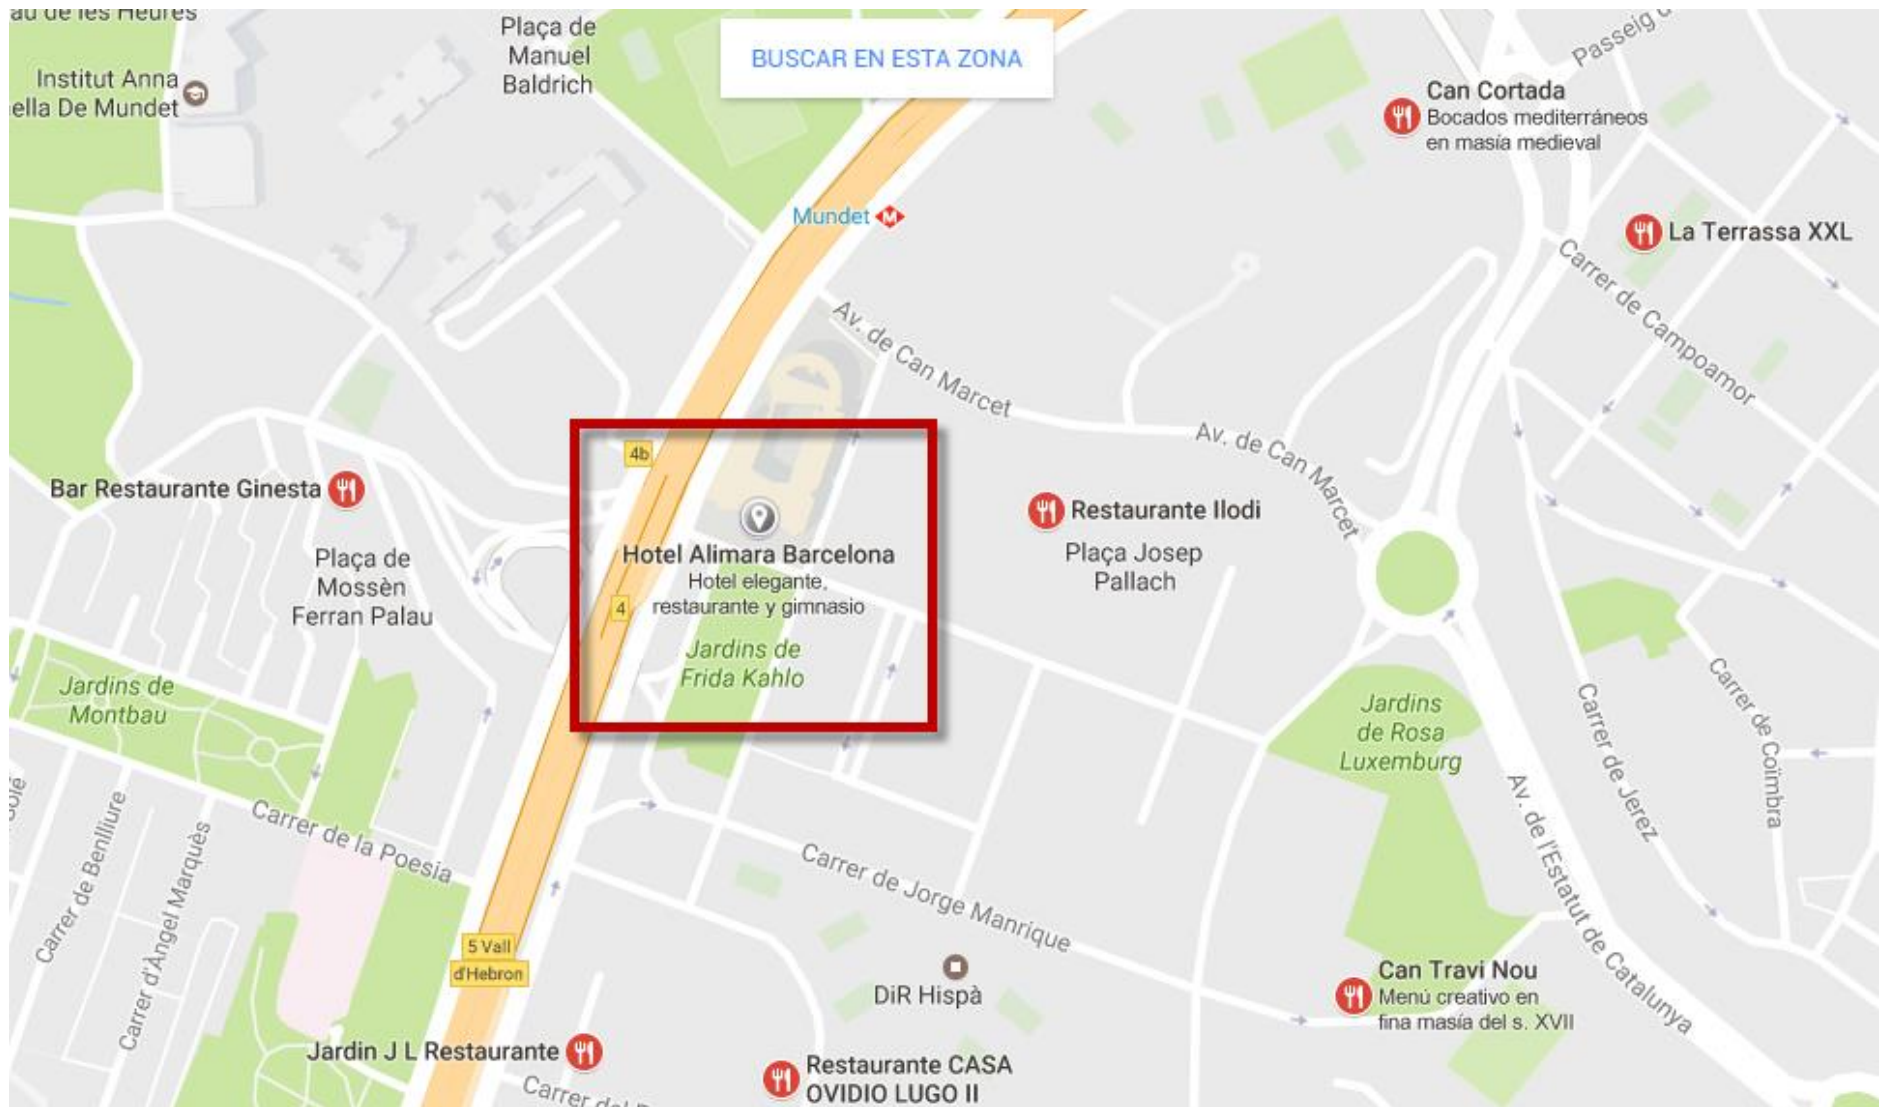

Restaurantes perto do Hotel Alimara/Restaurants near Hotel Alimara/Restaurantes cercanos al Hotel Alimara

Can Travi Nou

Carrer Jorge Manrique, s/n,

08035 Barcelona

934 28 04 34

<http://www.gruptravi.com/can-travi-nou/>

Can Cortada

Av. de l'Estatut de Catalunya, s/n

08035 Barcelona

934 27 23 15

<http://www.gruptravi.com/can-cortada/>

Restaurante Ilodi

Plaça Joan Cornudella, 19

08035 Barcelona